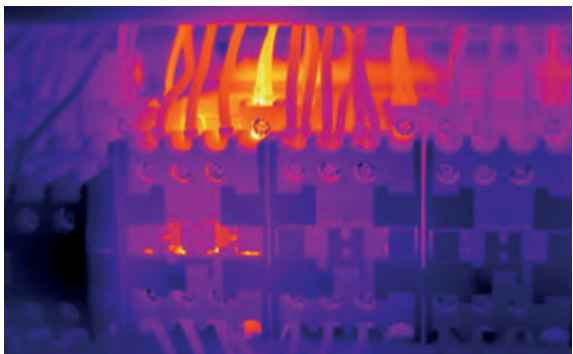

testo 871s

Chytrá termografie pro profesionální požadavky.

Rozlišení: 240 x 180 pixelů, rozeznání teplotních rozdílů od 0,08 °C. vč. digitálního fotoaparátu a aplikace testo Thermography App. Integruje naměřené hodnoty z termohygrometru testo 605i a z klešťového multimetru testo 770-3.