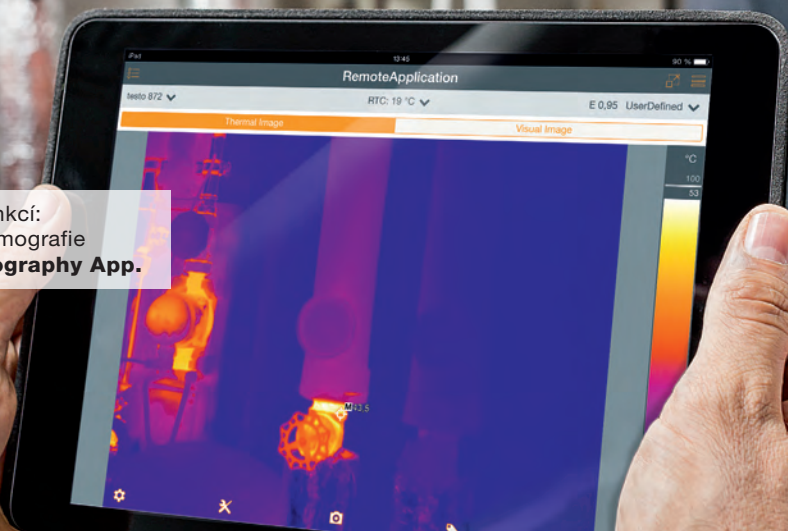

Pouze jedna z mnoha funkcí: propojená a efektivní termografie s aplikací **testo Thermography App.**