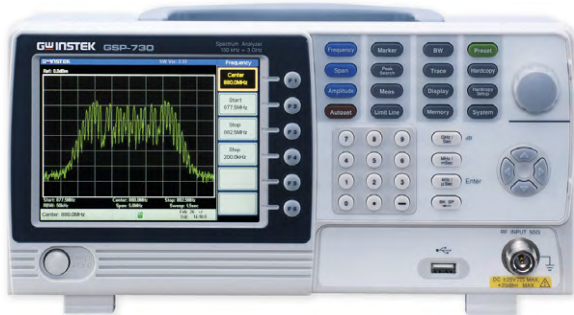

SPEKTRÁLNÍ ANALYZÁTOR URČENÝ PRO VÝUKU

GOOD WILL (INSTEK)

GSP-730
3GHz

- Šířka pásma 150kHz až 3GHz
- Funkce Autoset; RBW: 30kHz, 100kHz, 300kHz, 1MHz
- Citlivost ≤ -100 dBm
- Měření ACPR/CHPW/OCBW
- 3 stopy v odlišných barvách
- Funkce rozdělení okna (Split Window)
- Funkce Limit Line
- Software pro dálkové ovládání
- 5,6" (142 mm) TFT LCD displej s VGA rozlišením 640 x 480 px
- VGA výstup pro externí displej
- Rozhraní USB Host/Device, RS-232

Technické specifikace:

Typ		GSP-730
Frekvenční charakteristiky		
Šířka pásma		150 kHz až 3 GHz
RBW		30 KHz, 100 KHz, 300 kHz, 1 MHz
SSB fázový šum		-85dBc / Hz (typicky; 500kHz offset; RBW: 30kHz; čas rozmitání: 1,5s; Span: 1MHz@1GHz)
Amplitudové charakteristiky		
Referenční úroveň		+20 až -40 dBm (jednotky: dBm, dBV, dB μ V)
DANL (průměrná úroveň šumu)		≤ -100 dBm (typicky, střední krekvence: 1 GHz; RBW: 30 kHz)
Rozmitání		
Nastavení rozsahu		300 ms až 8,4 s; automatické (není nastavitelné)
Přesnost		$\pm 2\%$
Ostatní		
Displej		5,6" TFT LCD displej s VGA rozlišením (640 x 480 px)
Napájení		100 až 240 V AC
Rozměry a hmotnost		296 x 153 x 105 mm; 2,2 kg

GW Instek **GSP-730** je 3 GHz spektrální analyzátor, který byl primárně vytvořen jako odpověď na požadavky po levném zařízení pro výuku práce se spektrálním analyzátozem. Obzvláště pak ve spojení s RF tréninkovým modulem **GRF-1300** se hodí nejen pro výuku na vysokých, středních a odborných školách, ale i v armádě nebo v soukromém sektoru.