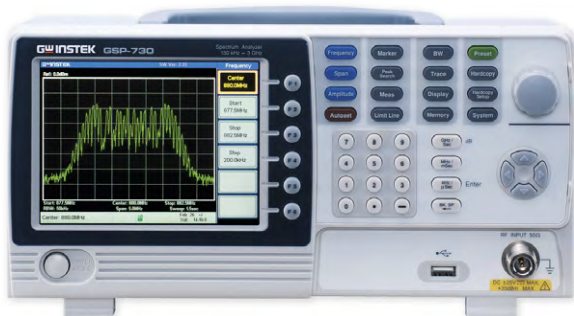

SPEKTRÁLNÍ ANALYZÁTOR URČENÝ PRO VÝUKU

GOOD WILL (INSTEK)

GSP-730
3GHz

- Šířka pásma 150kHz až 3GHz
- Funkce Autoset; RBW: 30kHz, 100kHz, 300kHz, 1MHz
- Citlivost ≤ -100 dBm
- Měření ACPR/CHPW/OCBW
- 3 stopy v odlišných barvách
- Funkce rozdělení okna (Split Window)
- Funkce Limit Line
- Software pro dálkové ovládání
- 5,6" (142 mm) TFT LCD displej s VGA rozlišením 640 x 480 px
- VGA výstup pro externí displej
- Rozhraní USB Host/Device, RS-232

Technické specifikace:

Typ	GSP-730
Frekvenční charakteristiky	
Šířka pásma	150 kHz až 3 GHz
RBW	30 KHz, 100 KHz, 300 kHz, 1 MHz
SSB fázový šum	-85dBc / Hz (typicky; 500kHz offset; RBW: 30kHz; čas rozmitání: 1,5s; Span: 1MHz@1GHz)
Amplitudové charakteristiky	
Referenční úroveň	+20 až -40 dBm (jednotky: dBm, dBV, dB μ V)
DANL (průměrná úroveň šumu)	≤ -100 dBm (typicky, střední krekvence: 1 GHz; RBW: 30 kHz)
Rozmitání	
Nastavení rozsahu	300 ms až 8,4 s; automatické (není nastavitelné)
Přesnost	$\pm 2\%$
Ostatní	
Displej	5,6" TFT LCD displej s VGA rozlišením (640 x 480 px)
Napájení	100 až 240 V AC
Rozměry a hmotnost	296 x 153 x 105 mm; 2,2 kg

GW Instek **GSP-730** je 3 GHz spektrální analyzátor, který byl primárně vytvořen jako odpověď na požadavky po levném zařízení pro výuku práce se spektrálním analyzátozem. Obzvláště pak ve spojení s RF tréninkovým modulem **GRF-1300** se hodí nejen pro výuku na vysokých, středních a odborných školách, ale i v armádě nebo v soukromém sektoru.