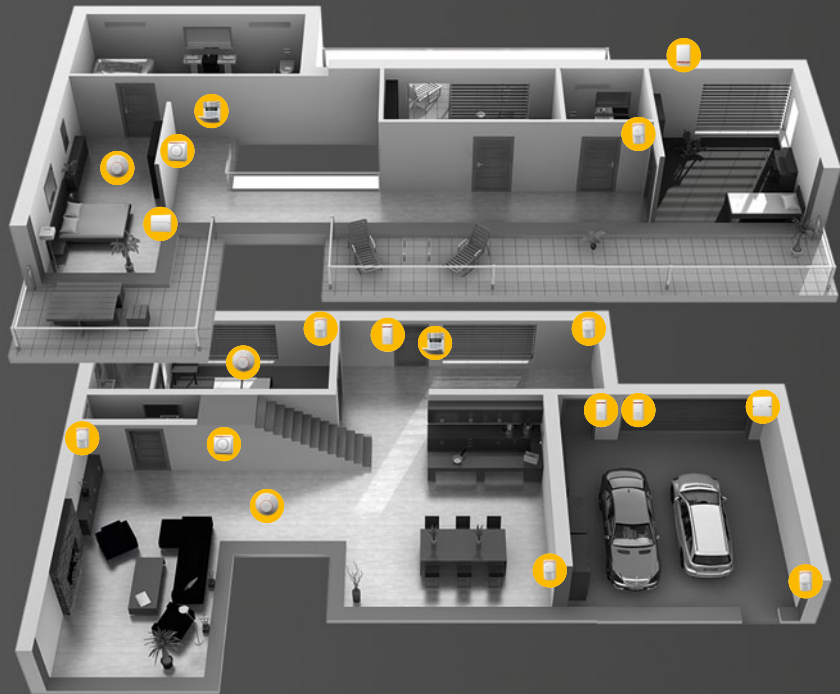

Dům

Typová instalace pro vzorový dům je připravena v bezdrátové verzi, která je šetrná k interiéru domu a výrazně zkracuje čas, a tím snižuje i cenu montáže v porovnání s drátovým systémem.

- Ústředna s GSM komunikátorem umožňujícím komunikaci s bezpečnostním centrem, mobilními telefony uživatelů a s webovou samoobsluhou. Součástí ústředny je rádiový modul, který zajišťuje komunikaci s bezdrátovými komponenty systému
- Hlavní přístupový modul s RFID čtečkou a klávesnicí a revolučním ovládním je opatřen 5 ovládacími segmenty pro snadné zajištění a odjištění systému včetně samostatného hlídání garáže, spouštění zavlažování a přivolání pomoci v tísni
- Druhý přístupový modul s RFID čtečkou a klávesnicí a revolučním ovládním je opatřen 2 ovládacími segmenty pro snadné hlídání přízemí během spánku a přivolání pomoci v tísni
- Instalace počítá se 4 pohybovými detektory a 3 magnetickými detektory otevření dveří a garážových vrat

- 2 kombinované detektory pohybu a tříštění skla jsou umístěny před prosklenými plochami v obývacím pokoji a před terasou v prvním patře
- 2 požární detektory jsou nainstalovány v obývacím pokoji a nad schodištěm
- Interní sirény pro signalizaci poplachů jsou umístěny v obývacím pokoji a chodbě v prvním patře
- Venkovní siréna je nainstalována na fasádě domu směrem k příjezdové cestě
- Součástí dodávky je ovládání garážových vrat pomocí 2 klíčenek nebo prozvoněním z mobilního telefonu uživatelů
- Pro obyvatele domu jsou připraveny 4 ovládací identifikační čipy

Cena vzorové instalace

33 704 Kč bez DPH, **38 423 Kč včetně 14 % DPH** v případě profesionální montáže pro bytové účely.

Uvedená cena nezahrnuje cenu montáže, která se může lišit podle konkrétní instalace a místních podmínek.