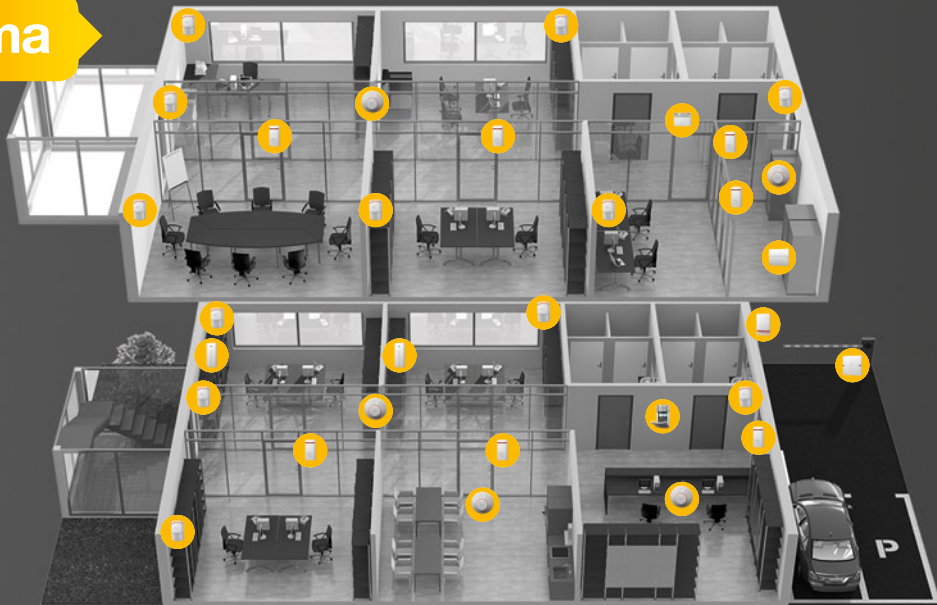

Firma

Typová instalace pro vzorovou firmu je připravena v hybridní verzi s preferencí bezdrátového připojení, které je šetrné k interiéru firmy a výrazně zkracuje čas, a tím snižuje i cenu montáže v porovnání s drátovým systémem.

- Ústředna s GSM a LAN komunikátorem umožňujícím komunikaci s bezpečnostním centrem, mobilními telefony uživatelů a s webovou samoobsluhou. Součástí ústředny je rádiový modul, který zajišťuje komunikaci s bezdrátovými komponenty systému
- Hlavní sběrniceový přístupový modul s RFID čtečkou, klávesnicí, displejem a revolučním ovládním je opatřen 12 ovládacími segmenty pro snadné zajištění a odjištění systému, včetně samostatného hlídání 7 kanceláří, zasedací místnosti, kuchyňky a serverovny. Modulem lze navíc ovládat závoru na parkovišti a přivolat pomoc v tísni
- Druhý přístupový modul s RFID čtečkou je umístěn v druhém patře a slouží k samostatnému ovládním zabezpečení serverovny

- Instalace počítá s 13 pohybovými detektory, 7 magnetickými detektory otevření dveří, 2 detektory tříštění skla a 5 požárními detektory
- Interní sirény pro signalizaci poplachů jsou umístěny v prvním i druhém patře
- Venkovní siréna je nainstalována na fasádě sídla firmy směrem k příjezdové cestě
- Součástí dodávky je ovládání závoru parkoviště pomocí 2 klíčenek, prozvoněním z mobilního telefonu uživatelů nebo z ovládacího segmentu přístupového modulu v přízemí
- Pro pracovníky firmy je připraveno 16 ovládacích identifikačních karet

Cena vzorové instalace

52 343 Kč bez DPH, **62 812 Kč včetně 20 % DPH.**

Uvedená cena nezahrnuje cenu montáže, která se může lišit podle konkrétní instalace a místních podmínek.